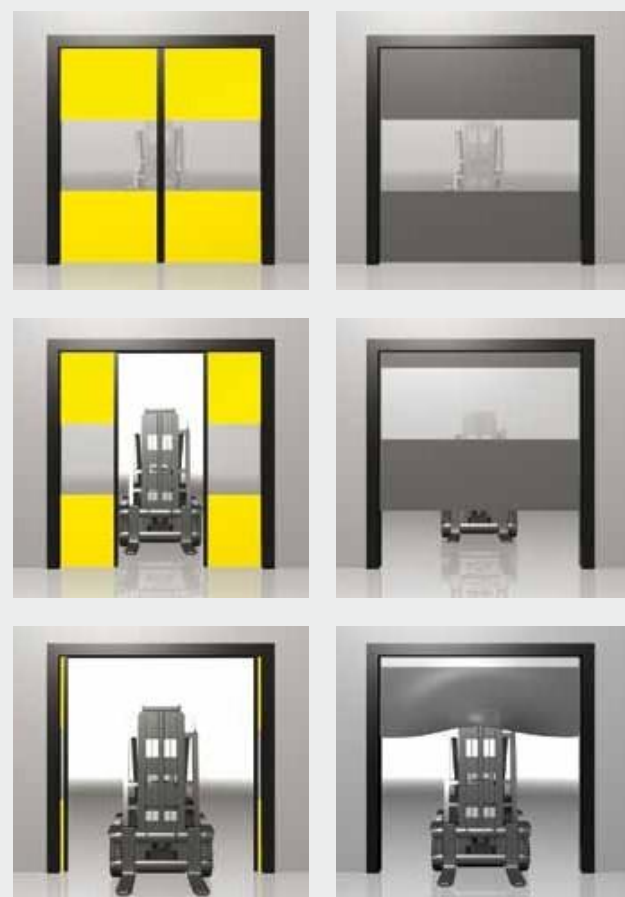

■ Mai sigură

Spre deosebire de ușile cu deschidere verticală, deschiderea orizontală permite utilizatorului să acceseze imediat întreaga înălțime a ușii. Datorită unei cortine luminoase dinamice, precum și datorită deschiderii și închiderii rapide, coliziunea cu ușa este aproape imposibilă

Avantajele NOVOSPRINT în comparație cu deschiderea verticală

■ Mai rentabilă

Modelul rentabil de bază poate fi extins conform cerințelor specifice

= introducere economică în tehnologia deschiderii laterale

În afara versiunii rentabile cu un singur perete, ușa NOVOSPRINT cu perete dublu este adecvată atunci când sunt necesare o izolare mai bună și o mai bună reducere a zgomotului

■ Mai flexibilă

NOVOSPRINT este adecvată și ca ușa interioară și ca ușa exterioară, culoarea poate fi adaptată cerințelor dumneavoastră, și este ideală pentru renovări