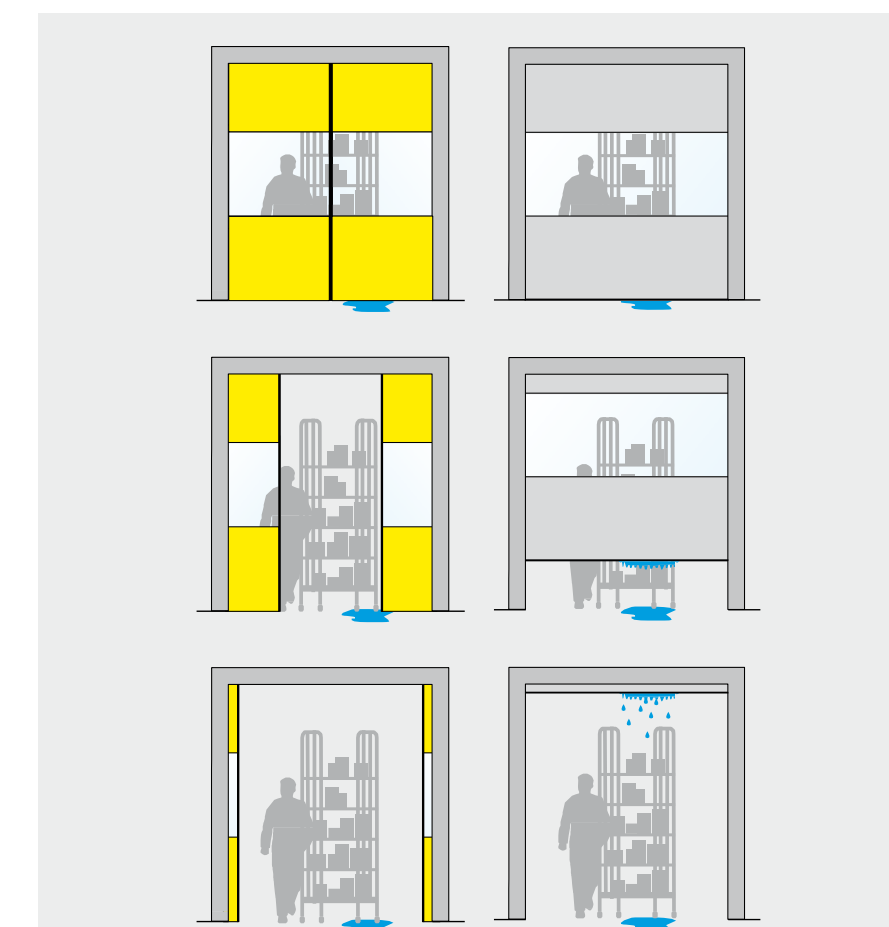

■ Mai sigură

Spre deosebire de ușile cu deschidere verticală, deschiderea orizontală permite utilizatorului să acceseze imediat întreaga înălțime a ușii. Datorită unei cortine luminoase dinamice, precum și datorită deschiderii și închiderii rapide, coliziunea cu ușa este aproape imposibilă

Avantajele NOVOSPRINT în comparație cu deschiderea verticală

■ Mai rentabilă

Modelul rentabil de bază poate fi extins conform cerințelor specifice

= introducere economică în tehnologia deschiderii laterale

În afara versiunii rentabile cu un singur perete, ușa NOVOSPRINT cu perete dublu este adecvată atunci când sunt necesare o izolare mai bună și o mai bună reducere a zgomotului

■ Mai flexibilă

NOVOSPRINT este adecvată și ca ușa interioară și ca ușa exterioară, culoarea poate fi adaptată cerințelor dumneavoastră, și este ideală pentru renovări

= pot fi îndeplinite cerințele individuale ale clientului

Utilizare ca ușa igienică din oțel inoxidabil: Deschiderea orizontală previne contactul marginii de închidere cu podeaua.

100 % fabricat în Germania – suntem dedicați în mod clar producerii în Germania și valorilor asociate acestui lucru, iar acesta este punctul central al filozofiei companiei noastre. Cu gama noastră variată de produse putem îndeplini cerințele speciale ale clienților.